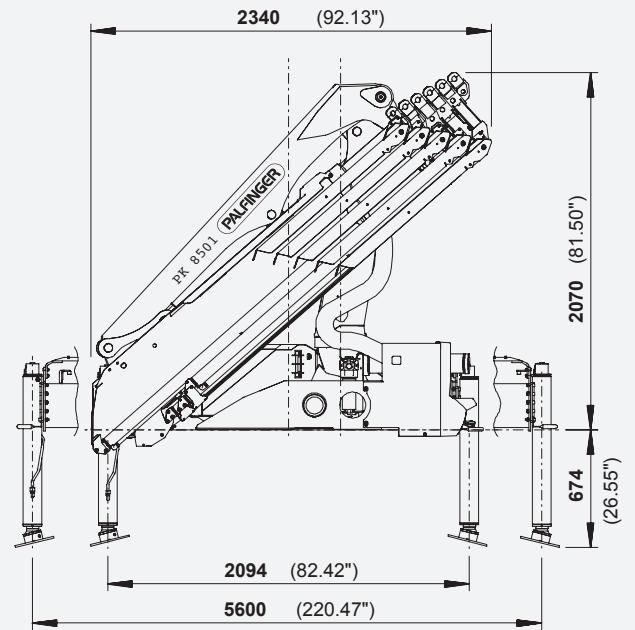

RIGA MAINZ

High Performance

max. Hubmoment 7,8 mt / 76,5 kNm

max. Hubkraft 5700 kg / 55,9 kN

max. hydraulische Reichweite 7,40 m

Schwenkbereich 410°

Abstützbreite 5,6 m

Ladekran

PK 8501

PK 8501

Abmessungen

Hubkräfte

max. 5200 kg / 51,0 kN
 3,6 m 2100 kg / 20,6 kN
 5,5 m 1340 kg / 13,1 kN
 7,4 m 1000 kg / 9,8 kN

PK 8501

Traglasten

Schubarmvarianten