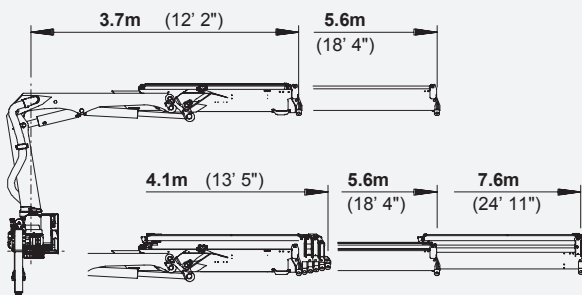

RIGA MAINZ

High Performance

max. Hubmoment 7,8 mt / 76,5 kNm

max. Hubkraft 5700 kg / 55,9 kN

max. hydraulische Reichweite 7,40 m

Schwenkbereich 410°

Abstützbreite 5,6 m

Ladekran

PK 8501

PK 8501

Abmessungen

Hubkräfte

max. 5200 kg / 51,0 kN
 3,6 m 2100 kg / 20,6 kN
 5,5 m 1340 kg / 13,1 kN
 7,4 m 1000 kg / 9,8 kN

PK 8501

Traglasten

Schubarmvarianten