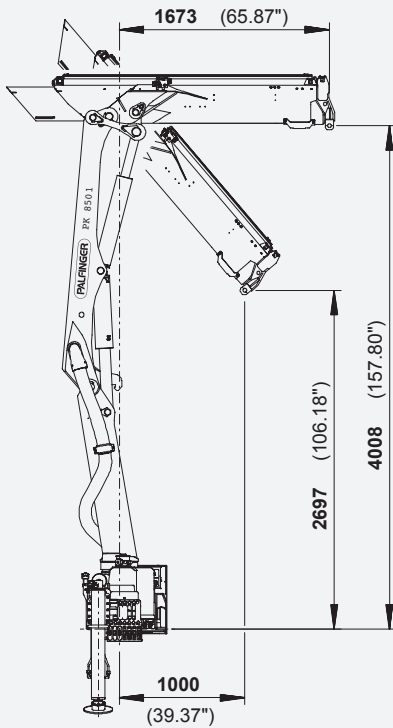

RIGA MAINZ

High Performance

max. Hubmoment 7,8 mt / 76,5 kNm

max. Hubkraft 5700 kg / 55,9 kN

max. hydraulische Reichweite 7,40 m

Schwenkbereich 410°

Abstützbreite 5,6 m

Ladekran

PK 8501

PK 8501

Abmessungen

Hubkräfte

max. 5200 kg / 51,0 kN
 3,6 m 2100 kg / 20,6 kN
 5,5 m 1340 kg / 13,1 kN
 7,4 m 1000 kg / 9,8 kN

PK 8501

Traglasten

Schubarmvarianten