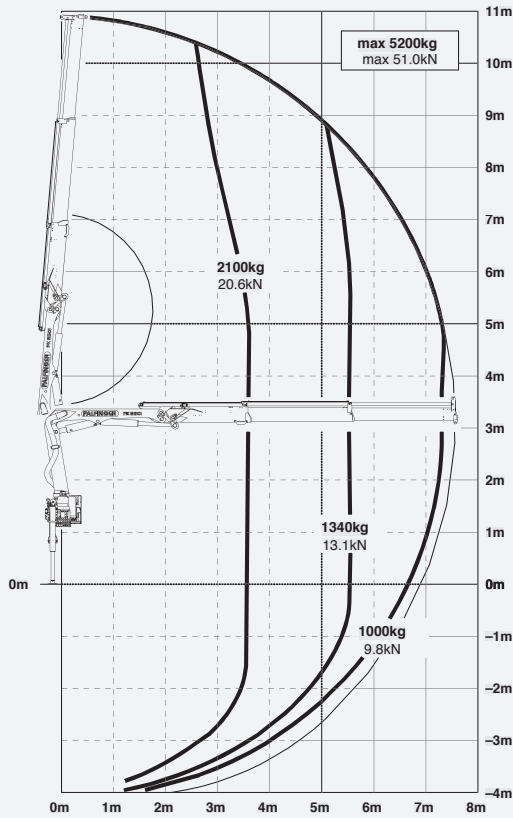

RIGA MAINZ

High Performance

max. Hubmoment 7,8 mt / 76,5 kNm

max. Hubkraft 5700 kg / 55,9 kN

max. hydraulische Reichweite 7,40 m

Schwenkbereich 410°

Abstützbreite 5,6 m

Ladekran

PK 8501

PK 8501

Abmessungen

Hubkräfte

max. 5200 kg / 51,0 kN
 3,6 m 2100 kg / 20,6 kN
 5,5 m 1340 kg / 13,1 kN
 7,4 m 1000 kg / 9,8 kN

PK 8501

Traglasten

Schubarmvarianten