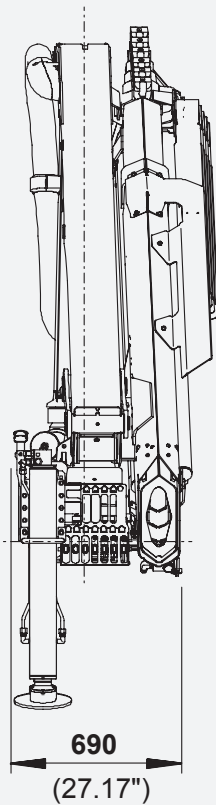

RIGA MAINZ

High Performance

max. Hubmoment 7,8 mt / 76,5 kNm

max. Hubkraft 5700 kg / 55,9 kN

max. hydraulische Reichweite 7,40 m

Schwenkbereich 410°

Abstützbreite 5,6 m

Ladekran

PK 8501

PK 8501

Abmessungen

Hubkräfte

max. 5200 kg / 51,0 kN
 3,6 m 2100 kg / 20,6 kN
 5,5 m 1340 kg / 13,1 kN
 7,4 m 1000 kg / 9,8 kN

PK 8501

Traglasten

Schubarmvarianten